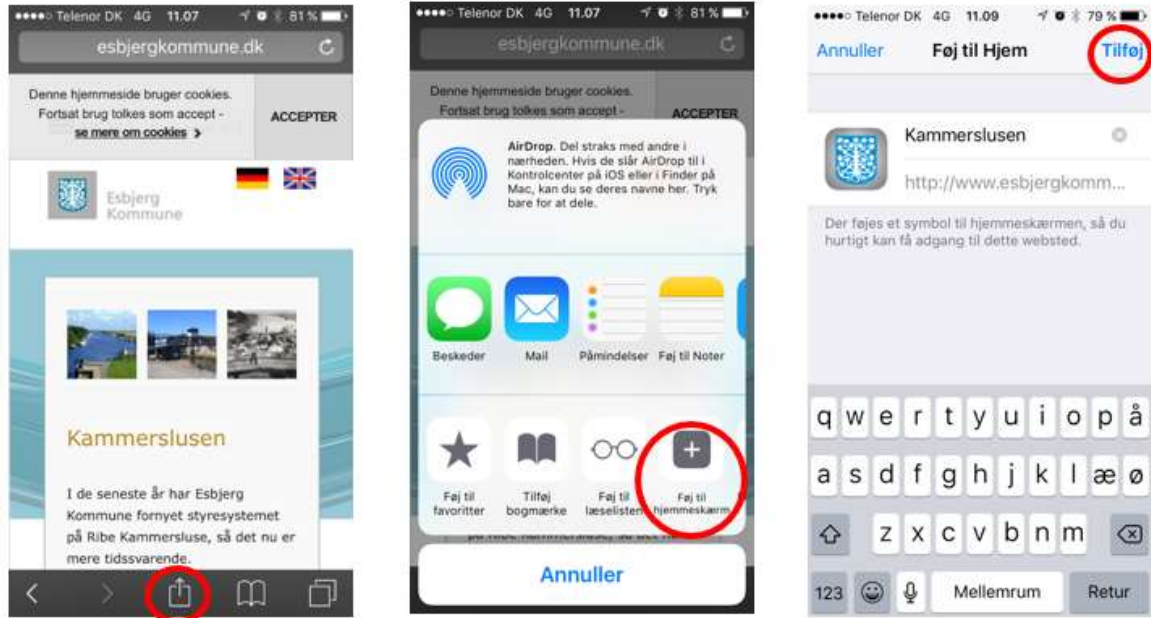

www.esbjergkommune.dk/kammerslusen

Siden kan føjes til hjemmeskærmen på **IOS enheder** ved at følge denne vejledning, når du har fundet den rette side:

Siden kan føjes til hjemmeskærmen på **Android enheder** ved at følge denne vejledning, når du har fundet den rette side: